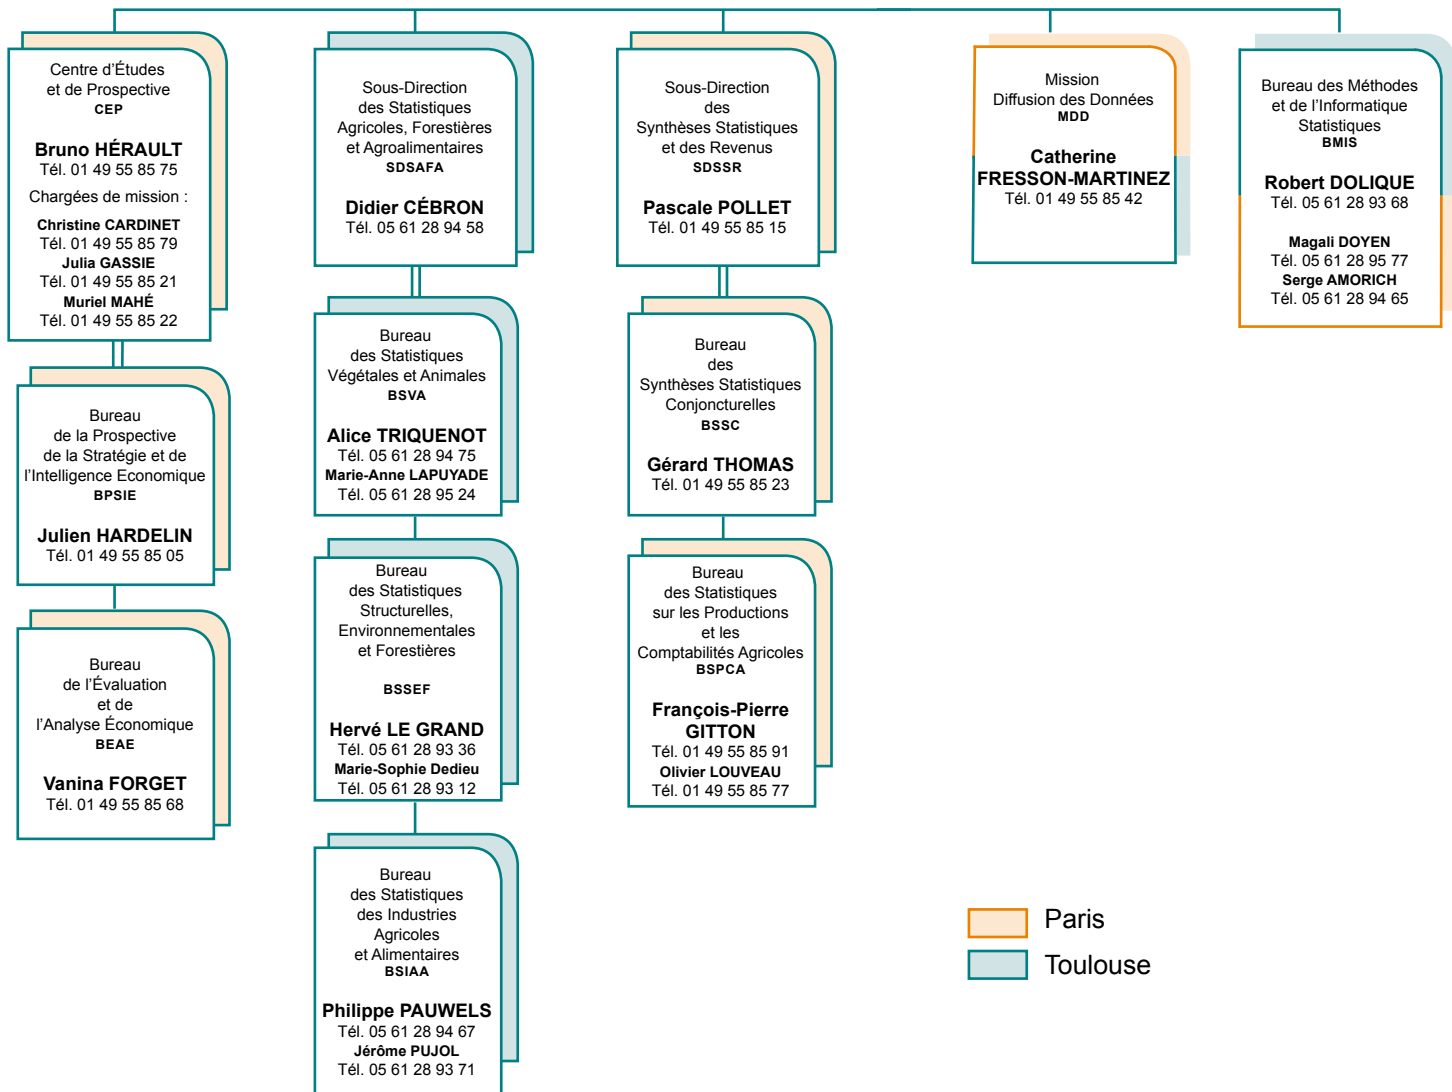

ORGANIGRAMME DU SERVICE DE LA STATISTIQUE ET DE LA PROSPECTIVE

Service de la Statistique et de la Prospective - SSP		
Chef de service	Béatrice SÉDILLOT	Tél. 01 49 55 85 06
Adjointe au chef de service	Anne COÿNE	Tél. 01 49 55 85 19
CMS coordination des moyens stat. ..	Nathalie MAHEUT	Tél. 01 49 55 85 03

Paris
Toulouse