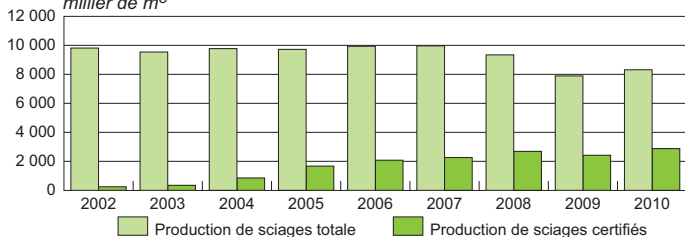

La certification forestière

La certification forestière en France

Surfaces certifiées PEFC

million d'hectares

Nombre de propriétaires

millier

Champ : surfaces certifiées et nombre de propriétaires adhérents au système PEFC en France. 18 000 ha de forêts, répartis sur 5 certificats, sont certifiés FSC.

Source : PEFC - France.

Récolte de bois ronds certifiés

million de m³ ronds sur écorce

Source : Agreste - Enquêtes annuelles de branche exploitation forestière.

Production de sciages certifiés

millier de m³