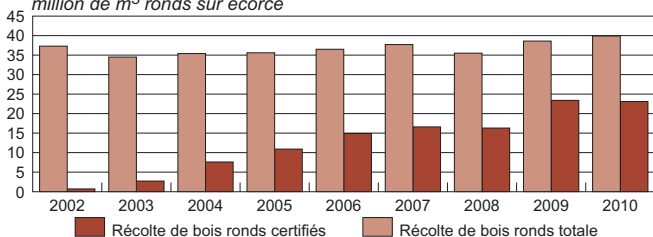

La certification forestière

La certification forestière en France

Surfaces certifiées PEFC

million d'hectares

Nombre de propriétaires

millier

Champ : surfaces certifiées et nombre de propriétaires adhérents au système PEFC en France. 18 000 ha de forêts, répartis sur 5 certificats, sont certifiés FSC.

Source : PEFC - France.

Récolte de bois ronds certifiés

million de m³ ronds sur écorce

Source : Agreste - Enquêtes annuelles de branche exploitation forestière.

Production de sciages certifiés

millier de m³